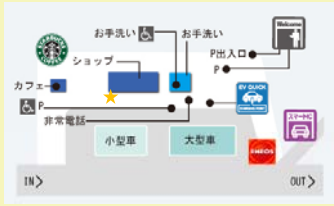

宮島SAへのアクセス

※スマートIC流入後はトイレ・レストラン等をご利用できません。
事前に外のお客様駐車場をご利用願います。

1 全国の高速道路の交通状況をマップと文字で確認!

2 いつも通る高速道路の状況をメールでお知らせ!
マイルート機能

6つの便利な機能で
ドライブを24時間強力サポート!

3 ライブカメラ映像で道路やSA・PAの状況を確認!

4 メールでお知らせ! 通行止解除の確認・お知らせ

5 乗継ICや料金を確認

6 高速道路の天気を確認

みち、ひと…未来へ。

スマートフォン
PC
モバイル共通

運営: 西日本高速道路サービス・ホールディングス(株) 情報提供: JARTIC

アイハイウェイで検索!

<http://ihighway.jp/>

※別途バケット通信料はお客さまのご負担となります。

モバイル・スマートフォンはこちら