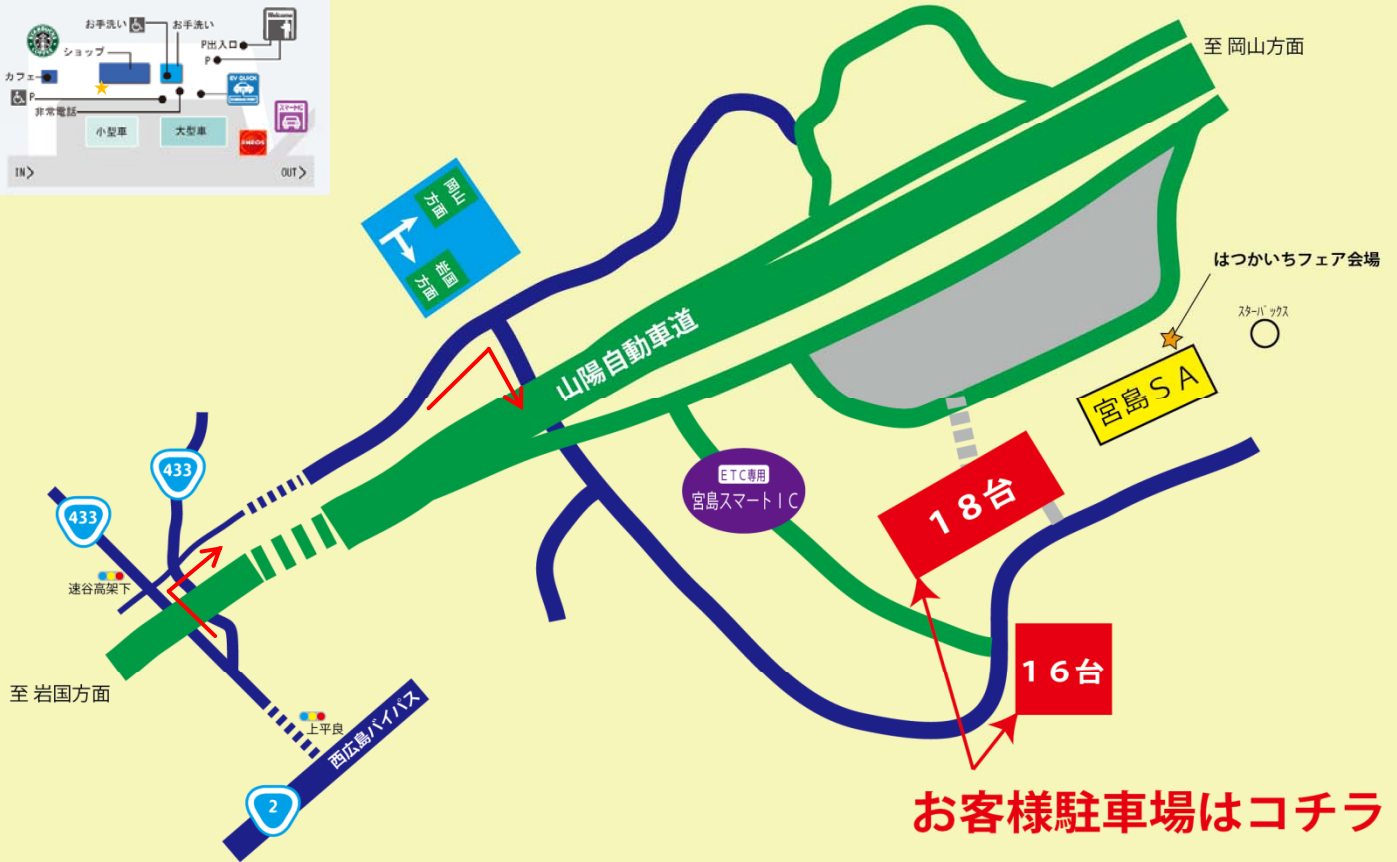

宮島SAへのアクセス

※スマートIC流入後はトイレ・レストラン等をご利用できません。
事前に外のお客様駐車場をご利用願います。

1 全国の高速道路の交通状況をマップと文字で確認!

2 いつも通る高速道路の状況をメールでお知らせ!
マイルート機能

6つの便利な機能で
ドライブを24時間強力サポート!

3 ライブカメラ映像で道路やSA・PAの状況を確認!

4 メールでお知らせ! 通行止解除の確認・お知らせ

5 乗継ICや料金を確認

6 高速道路の天気を確認

みち、ひと…未来へ。

スマートフォン
PC
モバイル共通

運営: 西日本高速道路サービス・ホールディングス(株) 情報提供: JARTIC

アイハイウェイで検索!

<http://ihighway.jp/>

※別途バケット通信料はお客さまのご負担となります。

モバイル・スマートフォンはこちら